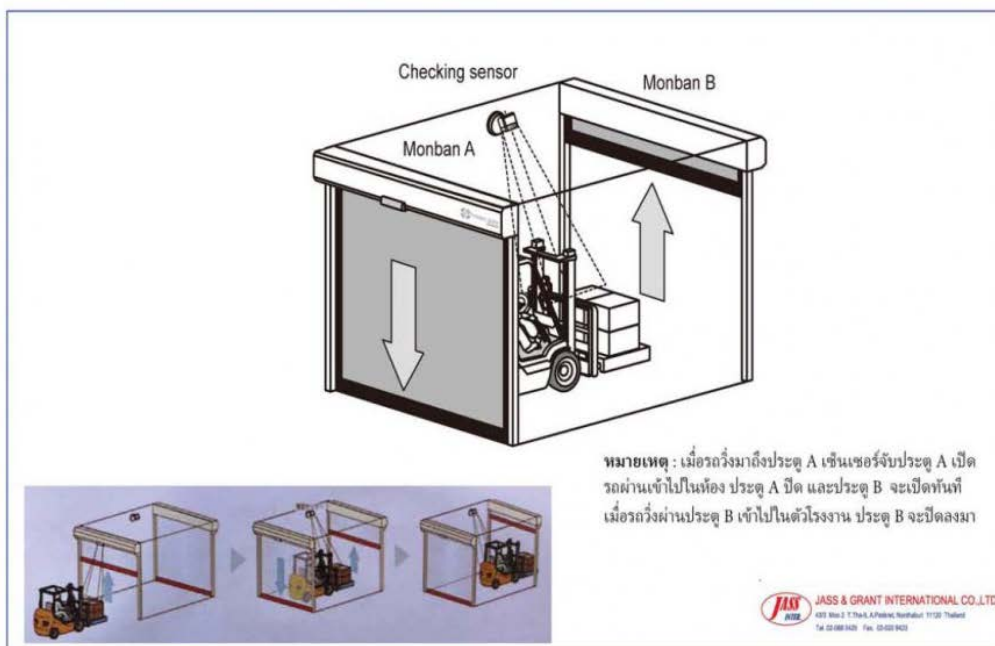

ลูกค้าให้เราสร้างห้อง Airlock Room เพื่อป้องกันฝุ่นและแมลงเข้าไปในไลน์ผลิต โดยให้เราติดตั้งประตู Hi speed Door 2 บาน เพื่อทำเป็นระบบ Interlock คือระบบที่ประตูทั้ง 2 บาน จะเปิดพร้อมกันไม่ได้ เมื่อบานที่ 1 เปิด บานที่ 2 จะเปิดไม่ได้ และจะเปิดได้ก็ต่อเมื่อประตูบานที่ 1 ปิดลงมาถึงพื้นแล้วเท่านั้น

The customer asked us to build an Airlock Room to prevent dust and insects from entering the production line. By having us install 2 Hi speed Doors to make an Interlock system. It is a system in which **both doors cannot be opened at the same time**. When the 1st door opens, the 2nd door opens. It cannot be opened and can only be opened when the first door is closed to the ground.