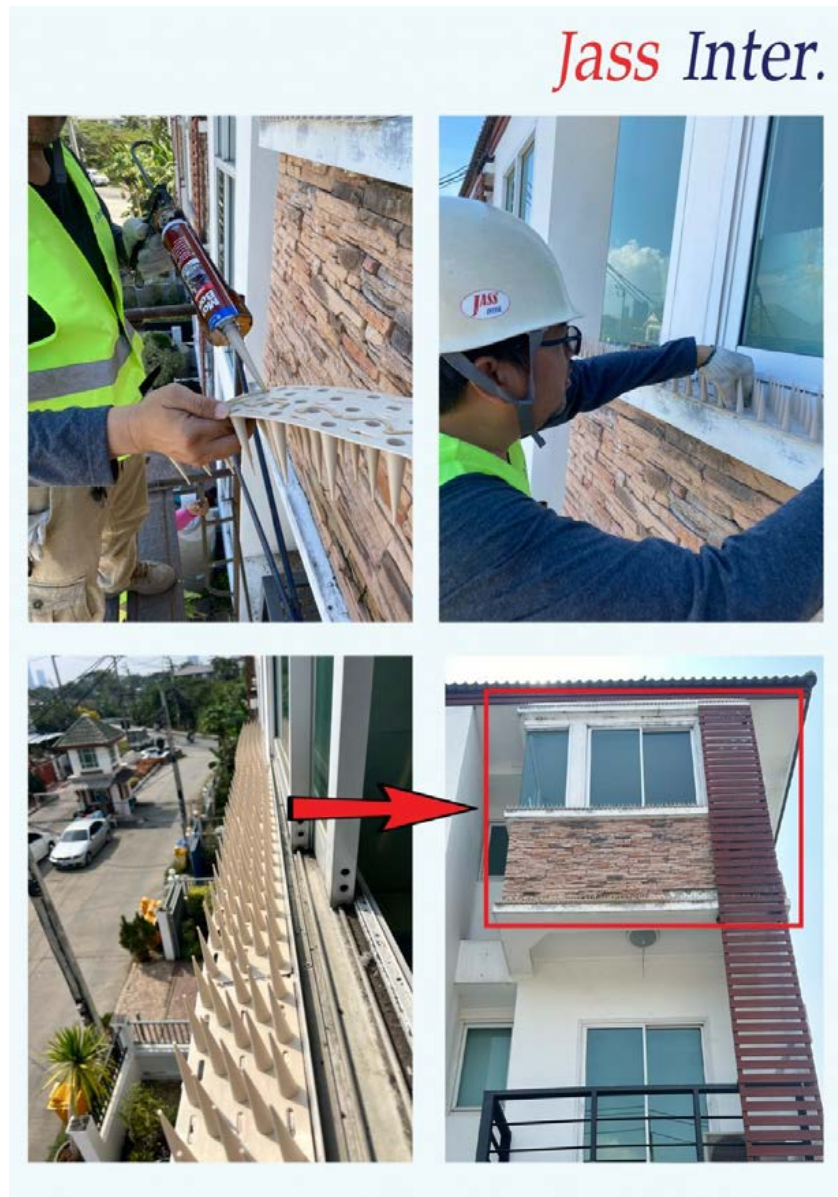

คุณเคยมีปัญหาลำบากใจได้รับความเดือดร้อนจากมูลนกบ้างมั๊ย เรามีลูกค้าที่ปรึกษาเกี่ยวกับปัญหานี้เข้ามา โดยมีนกพิราบเข้ามาเกาะตามขอบหน้าต่าง ระเบียง แล้วขับถ่ายสร้างความสกปรกลงพื้น สร้างความเดือดร้อนรำคาญให้ งานที่เราเข้าไปติดตั้งเป็นหนามก้นนกที่ออฟฟิศของลูกค้าเพื่อแก้ปัญหาดังกล่าว ถ้าโรงงานของท่านมีปัญหาเหล่านี้สามารถปรึกษาทางเราได้ตลอดค่ะ

Have you ever had a problem with bird droppings? We have a customer who consults about this problem. Pigeons come and sit on window sills, balconies. Then excrete and create dirt on the floor. create annoyance The work that we went into installing bird spikes at the customer's office to solve this problem. If your factory has these problems, you can always consult with us.

หากลูกค้าสนใจสามารถปรึกษากับทางเรา **Jass Inter** ได้ตลอดค่ะ