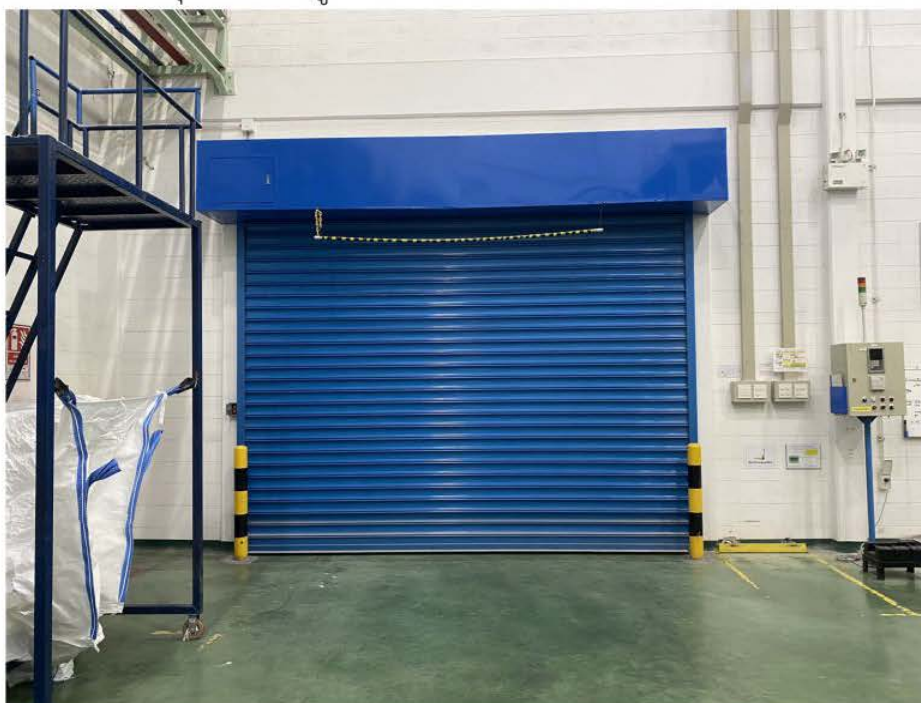

เราบริษัท **JASS INTER** ที่เคยติดต่อเข้าไปตรวจเช็คสภาพประตูให้ฟรี
ขออนุญาตส่งภาพผลงานที่เราได้เข้าไปดำเนินการแก้ไขประตูเหล็กม้วนที่ถูกรชนได้รับความเสียหาย ไม่สามารถเปิด-ปิดได้

Before

ประตูได้รับความเสียหาย เนื่องจากถูกรถยกของชนทำให้ประตูเปิด-ปิดไม่ได้

After

เปลี่ยนกล่องหุ้มประประตูเหล็กม้วนใหม่ ทำให้กลับมาใช้งานได้เหมือนเดิม

ประตู Hi-Speed “ **MONBAN** ” ของเราสามารถติดตั้งคู่กับ ประตูเหล็กม้วน(Steel Shutter Door) ได้อย่างลงตัว เพื่อความสะดวกในการใช้งานระหว่างวัน เพราะประตูHi-Speed เปิด-ปิดด้วยความรวดเร็วและปลอดภัย