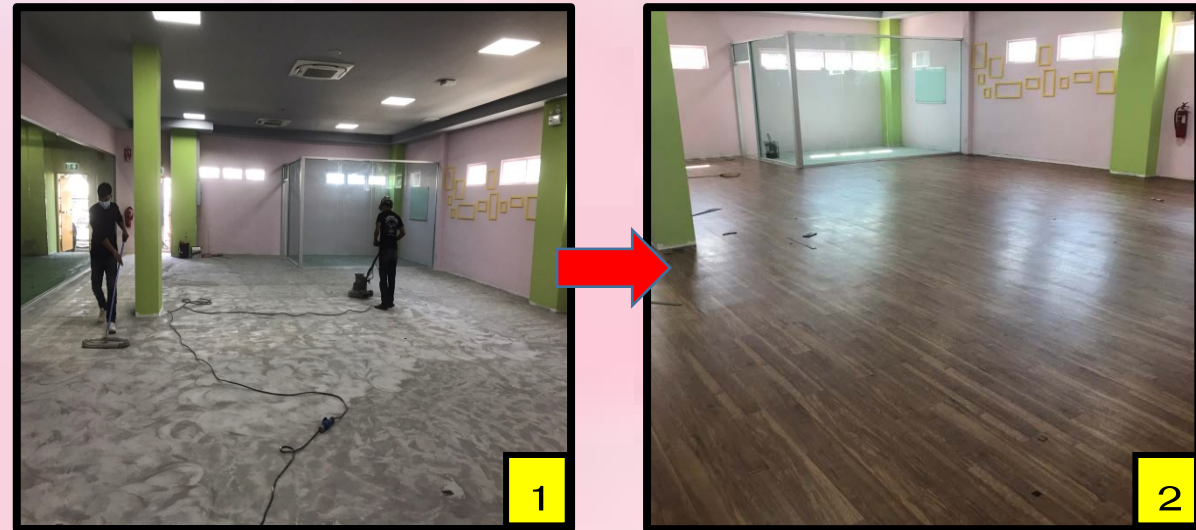

คุณเคยมีปัญหาเหล่านี้บ้างมั๊ย

- ประตูเสียเปิด - ปิดไม่ได้
- เป็นสนิม , สีเก่า ไม่สวย
- ประตูถูกรถชนเสียหาย
- เซ็นเซอร์ไม่ทำงาน
- ประตูขึ้น - ลงไม่สนิท
- อยากเปลี่ยนประตูใหม่

ช่วยท่านได้ !!!

งานติดตั้งม่าน PVC เพิ่มคู่กับประตูเหล็กม้วน เพื่อป้องกันฝุ่น, แมลง

งานปูพื้นกระเบื้องยางลายไม้ จากห้องพื้นคอนกรีตธรรมดา กลายเป็นห้องทำงานที่สวยงาม มีสไตล์

เราคือ บริษัท แจส แอนด์ แกรนท์ อินเตอร์เนชั่นแนล จำกัด เป็นบริษัทจำหน่าย-ติดตั้ง, ซ่อมแซม, แก้ไข, บำรุงรักษา ประตูผ้าใบ เปิด - ปิด อัตโนมัติ (Hi-Speed) ประตูเหล็กม้วน, ประตูเหล็ก, ประตูหน้าต่างอะลูมิเนียม นอกจากนี้ยังมี งานซ่อมผนังยิปซัม กั้นผนังห้องใหม่ งานทาสีอาคารสำนักงาน ตลอดจนงานปูพรม และกระเบื้องยาง สนใจติดต่อโทร. 02-0880425